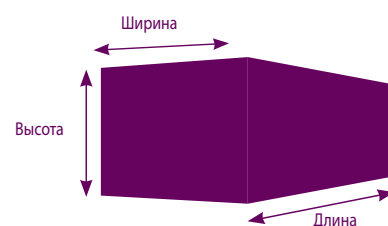

Для отправок из/в зону №6, используются тарифы зоны №6

ITLL (увеличение степени ответственности) является надбавкой к действующим тарифам для отправок недокучительного характера. Стоимость отправления до 200 грн – 0,2%

Стоимость отправления до 10 000 грн – 0,3%

Стоимость отправления до 25 000 грн – 0,4%

Максимальная сумма выплат ITLL – 25 000 грн

Дополнительные услуги	%
Страхование (не документы)	0,6

Расчет оплачиваемого веса:

Если объемный вес превышает фактический вес груза, стоимость доставки рассчитывается по объемному весу.

Формула расчета объемного веса:

длина (м) X высота (м) X ширина (м) = (полученный результат округлить до третьей цифры после запятой, в сторону увеличения) X 250 = объемный вес

Пример:

длина 0,33 м, высота 0,33 м, ширина 0,33 м

Расчет: $0,33 \times 0,33 \times 0,33 = 0,036 \times 250 = 9 \text{ кг}$

Доставка к определенному времени груза весом свыше 30 кг	Дополнительно за каждый 1 кг свыше 30 кг, грн	Дополнительно за каждый 1 кг свыше 30 кг, грн Intra-City Express
Доставка до 9:00	4,10	2,00
Доставка до 10:00	3,40	1,70
Доставка до 12:00	2,40	1,20
Доставка до 18:00	2,00	-
Доставка в субботу	1,85	1,00

Доставка к определенному времени груза весом до 30 кг	Доплата к тарифу, грн	Доплата к тарифу Intra-City Express
Доставка до 9:00	120	60
Доставка до 10:00	100	50
Доставка до 12:00	70	30
Доставка до 18:00	40	-
Доставка в субботу	100	50