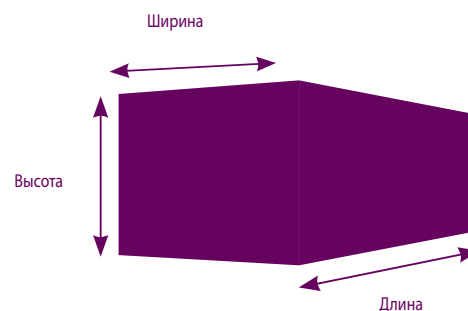

Тарифы на доставку по Республике Беларусь от «Двери до Двери»

BY

Вес, кг	Зона 0	Зона 1	Зона 2	Зона 3
Документы до 2х кг.	6,00	6,00	6,00	6,00
1	6,50	8,50	9,50	14,50
2	7,00	9,80	11,70	15,60
3	7,50	11,50	12,50	16,10
4	7,70	12,60	13,70	16,80
5	8,00	13,00	14,00	17,50
10	9,00	15,50	17,00	22,50
20	11,50	20,50	21,50	28,30
30	13,00	22,00	23,50	31,00
40	14,50	26,50	29,50	36,20
50	15,50	29,00	38,00	38,00
60	16,90	34,50	40,50	47,50
70	18,30	37,50	43,00	51,00
80	19,70	40,50	44,80	56,00
90	21,10	41,00	48,50	58,50
100	23,50	42,00	50,00	59,00
150	27,50	55,50	60,50	70,00
200	29,70	65,50	70,00	80,50
+1 кг	0,116	0,266	0,283	0,32

Расчет оплачиваемого веса:

Если объемный вес превышает фактический вес груза, стоимость доставки рассчитывается по объемному весу.

Формула расчета объемного веса:

длина (м) X высота (м) X ширина (м) = (полученный результат округлить до третьей цифры после запятой, в сторону увеличения) X 250 = объемный вес

Пример:

длина 0,33 м, высота 0,33 м, ширина 0,33 м

Расчёт: $0,33 \times 0,33 \times 0,33 = 0,036 \times 250 = 9 \text{ кг}$

Коды городов доставки

BY

Город	Код региона
Аэропорт М-2	R16
Б. Берестовица	R2
Барановичи	R1
Барань	R18
Бегомль	R16
Белоозерск, Березовский р-н	R24
Бельничичи	R18
Береза	R24
Березино	R16
Березовка, Лидский р-н	R14
Бешенковичи	R8
Бобруйск	R3
Болбасово, Оршанский р-н	R18
Большевик, Гомельский р-н	R10
Борисов	R16
Боровуха, Новополоцкий р-н	R21
Брагин	R20
Браслав	R22
Брест	R5
Буда-Кошелёво	R10
Быхов	R18
Вертелишки, Гродненская обл	R12
Верхнедвинск	R22
Ветка	R10
Вилейка	R16
Витебск	R7
Волковыск	R2
Воложин	R16
Вороново, Гродненская обл.	R14
Высокое	R6
Ганцевичи	R24
Глубокое	R22
Глуск	R4
Гомель	R9
Горки	R18
Городея	R16
Городок	R8
Гродно	R11
Давид-Городок	R24
Дзержинск	R16
Дисна, Витебская обл.	R22
Добруш	R10
Докшицы	R16
Дрибин	R18
Дрогичин	R24
Дружный, Пуховичский р-н	R16
Дубровно, Витебская обл.	R18
Дятлово	R14
Елизово, Осиповичский р-н	R4
Ельск	R20
Жабинка	R6
Житковичи	R20
Жлобин	R3
Жодино	R16
Заславль	R16
Зельва	R2